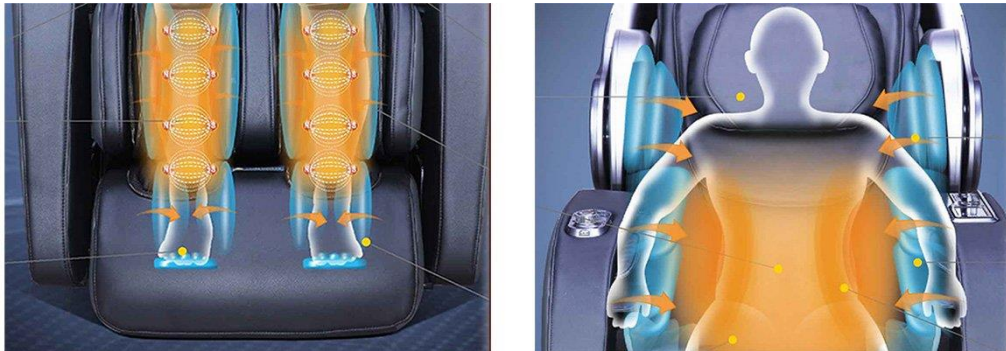

ami segíthet csökkenteni az izomfájdalmat és a kellemetlen érzéseket. Kínálatunkban a belépő modelleken (Bionwell Palermo és Brisbane masszázsfotelek) kívül minden masszázsfotelünk rendelkezik hőterápia funkcióval. Astana Top Premium masszázsfotelünk pedig ráadásként a láb hőterápiájára is szolgál.

2D és 3D masszázsgörgők – multidimenziós masszázsek

A masszázsfotelgyártók folyamatosan javítják a masszázsgörgők által nyújtott masszázs minőségét és annak pontosságát a precízebb, pontosabb masszázsszelmény érdekében - hogy mindinkább hasonlítson az emberi kéz által nyújtott masszázsához.

2D masszázsgörgők

A 2D masszázsrendszer a hagyományos masszázsgörgős kialakítás a masszázsfotelek között. Vertikálisan mozgó, négy kerék meghajtású, csendes, intelligens masszázskézek masszírozzák Önt, utánozva az emberi érintést, így biztosítva egy nagyszerű masszázst otthonában. Az intelligens masszázskézek egy sínen mozognak fel-le irányban a háttámlában – ez illeszkedik a test görbéihez, így egy többdimenziós, sztereó masszázst nyújtanak. Alapvetően elmondható, hogy a magyar piacon a 1.5M Ft ár alatt kínált masszázsfotelek mind 2D masszázsmechanizmussal vannak felszerelve (még akkor is, ha sajnos sok forgalmazó az eladás érdekében már 3D masszázsfotelként próbálja értékesíteni őket). Astana Top Premium és Osaka Premium masszázsfotelünkön kívül minden masszázsfotelünk 2D mechanizmussal van felszerelve.

A Bionwellnél viszont Ön már 799.990 Ft-tól 3D masszázsfotelét vásárolhat. A 3D mechanizmusról most olvashat.

3D masszázsgörgők

A 3D masszázsrendszer mindezt egy lépéssel továbbgondolva mélyebben az izmokba hatolva dolgozik, nem csak fel-le, hanem oldalirányban is. Így intenzívebb élményt nyújt a masszázs során. A Bionwell 3D masszázsfotelei a hát 12 szegmensében végeznek felmérést, így még precízebben, pontosabban és kifinomultabban tudják megmasszírozni Önt. A tér minden irányában állítható masszázsmechanikával vannak felszerelve. Ezek a görgők a sínből messzebbre ki tudnak nyúlni, hogy olyan helyeket is meg tudjanak masszírozni, amelyeket a 2D mechanizmussal felszerelt masszázsfotelek jellemzően nem képesek elérni. A 3D kifinomultabb, a testfelületet jobban lekövető görgőmechanika, mivel nem csak síkban, hanem mélységében és oldalirányban is mozog. Astana Top Premium és Osaka Premium masszázsfotelünk 3D mechanizmussal van felszerelve.

4D masszázsgörgők

Nem léteznek 4D masszázsgörgők. Bárki bármit is állít. Ez a Földön érzékelt fizika törvényeit is meghazudtolná. Egyszerű marketing-trükk, mellyel forgalmazó cégek feljebb pozícionálhatják termékeiket, és drágábban tudják őket értékesíteni. Nem szabad nekik bedőlni.

:-)