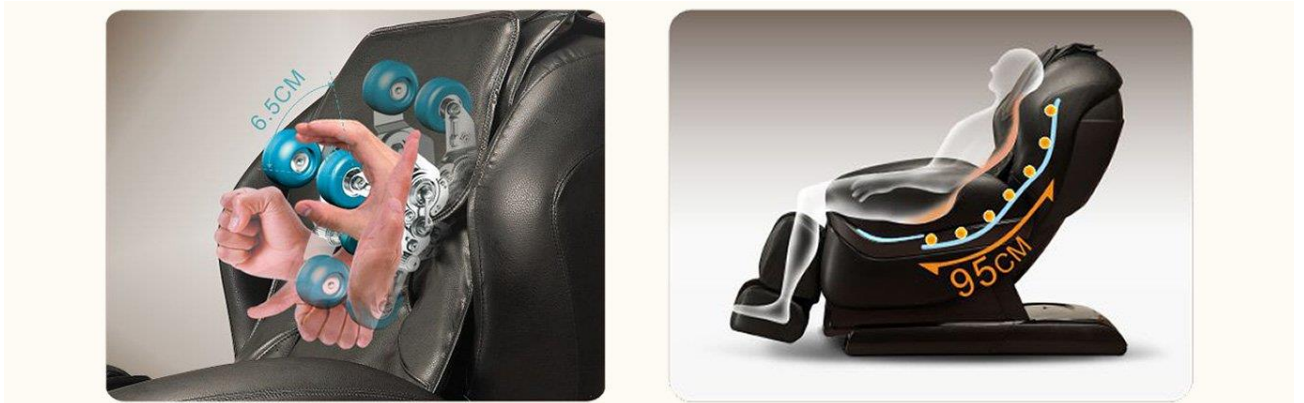

Hogyan válasszunk masszázsfotel? – Tippek masszázsfotel vásárlás előtt

Masszázsfofel funkciók

Body Scan - „testfelmérő” technológia

A Body Scan technológiával a masszázsfotel a legpontosabb, legprecízebb masszázst biztosítja a felhasználók számára, amely személyre szabottan igazodik az Ön testméretéhez és alakjához. A testszkennelés úgy működik, hogy érzékelők segítségével regisztrálja az egyes felhasználók méretét, alakját és görbületeit. Ez lehetővé teszi, hogy a masszírozó fofel az Ön méreteihez igazítsa a masszázst, és biztosítja, hogy a görgők ott masszírozzák, ahol Önnek megfelel. Kínálatunkban a belépő modelleken (Bionwell Palermo és Brisbane masszázsfotelek) kívül minden masszázsfotelünk testfelmérő funkcióval.

A masszázspálya alakja

Kétféle masszázspálya létezik - S-shape (vagy magyarul sáv) és L-shape. Ráadásul egyes újabb masszázsfotelek kezdik kombinálni a két sávot, hogy még teljesebb masszázserőnyújtást nyújtsanak. Ezek a betűszók a sávok formáját jelölik, melyekben a görgők a testünkhöz simulva mozogni képesek.

S-Shape technológia

Az eredeti sínkialakítás az S-shape. Az S-shape követi a gerinc görbületét, és a hát különböző területeire összpontosít.

L-Shape technológia

Míg egyes S-shape technológiájú masszázsfotelek feljebb érnek a nyakánál, az L-shape-t az különbözteti meg, hogy képes elérni a farizmokat és a combizmokat is. Az L-shape, amely a masszázsszék belsejében kialakított alakjáról kapta a nevét, a nyaktól a hát alsó részéig és akár a farizom és a comb felső részének masszázására is képes.