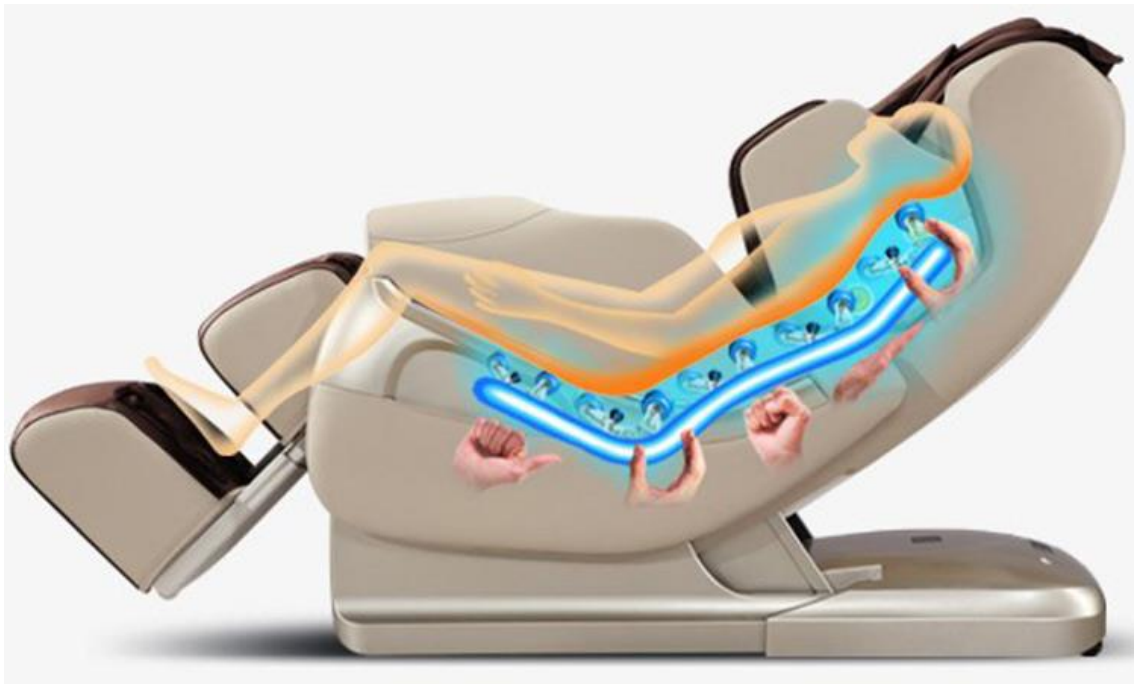

Hogyan válasszunk masszázsfotel? – Tippek masszázsfotel vásárlás előtt

Masszázsfofel funkciók

Body Scan - „testfelmérő” technológia

A Body Scan technológiával a masszázsfotel a legpontosabb, legprecízebb masszázst biztosítja a felhasználók számára, amely személyre szabottan igazodik az Ön testméretéhez és alakjához. A testszkennelés úgy működik, hogy érzékelők segítségével regisztrálja az egyes felhasználók méretét, alakját és görbületeit. Ez lehetővé teszi, hogy a masszírozó fofel az Ön méreteihez igazítsa a masszázst, és biztosítja, hogy a görgők ott masszírozzák, ahol Önnek megfelel. Kínálatunkban a belépő modelleken (Bionwell Palermo és Brisbane masszázsfotelek) kívül minden masszázsfotelünk testfelmérő funkcióval.

A masszázspálya alakja

Kétféle masszázspálya létezik - S-shape (vagy magyarul sáv) és L-shape. Ráadásul egyes újabb masszázsfotelek kezdik kombinálni a két sávot, hogy még teljesebb masszázserőnyújtást nyújtsanak. Ezek a betűszók a sávok formáját jelölik, melyekben a görgők a testünkhöz simulva mozogni képesek.

2D masszázsgörgők

A 2D masszázsrendszer a hagyományos masszázsgörgős kialakítás a masszázsfotelek között. Vertikálisan mozgó, négy kerék meghajtású, csendes, intelligens masszázskézek masszírozzák Önt, utánozva az emberi érintést, így biztosítva egy nagyszerű masszázst otthonában. Az intelligens masszázskézek egy sínen mozognak fel-le irányban a háttámlában – ez illeszkedik a test görbéihez, így egy többdimenziós, sztereó masszázst nyújtanak. Alapvetően elmondható, hogy a magyar piacon a 1.5M Ft ár alatt kínált masszázsfotelek mind 2D masszázsmechanizmussal vannak felszerelve (még akkor is, ha sajnos sok forgalmazó az eladás érdekében már 3D masszázsfotelként próbálja értékesíteni őket). Astana Top Premium és Osaka Premium masszázsfotelünkön kívül minden masszázsfotelünk 2D mechanizmussal van felszerelve.