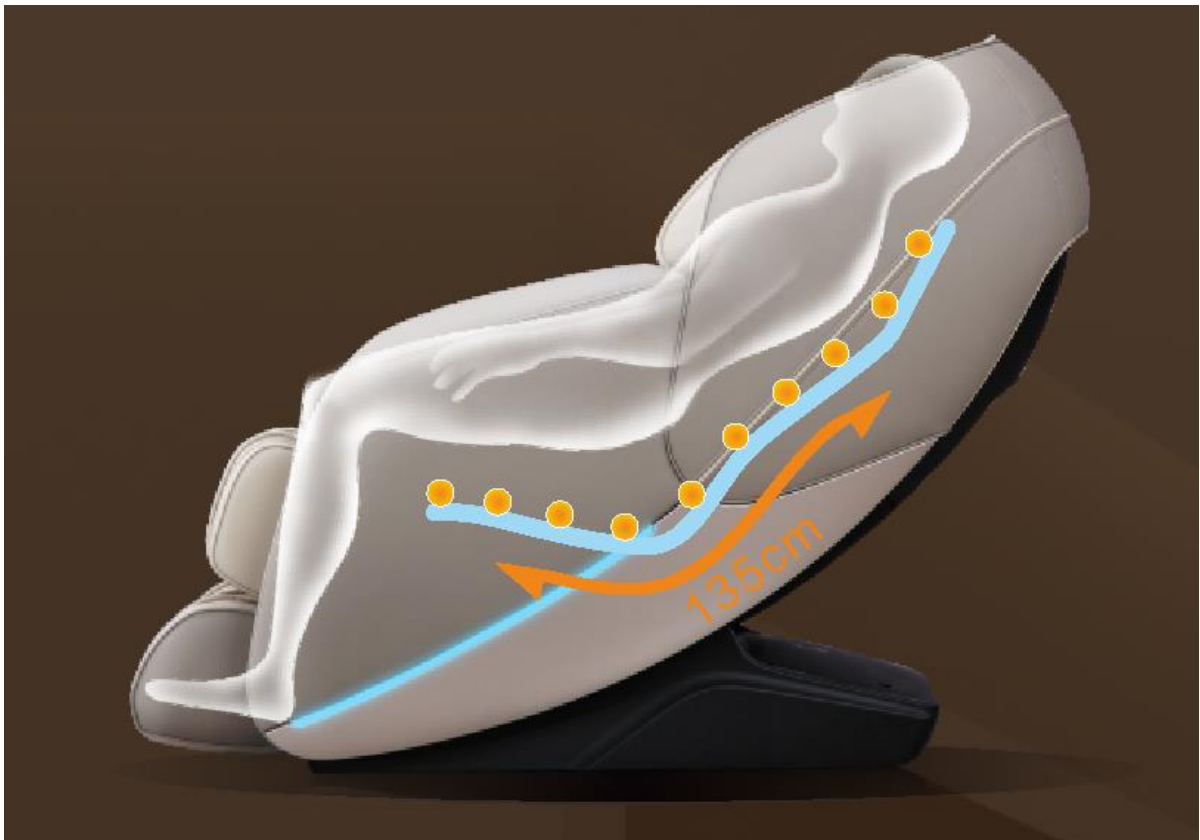

Hogyan válasszunk masszázsfotel? – Tippek masszázsfotel vásárlás előtt

Masszázsfofel funkciók

Body Scan - „testfelmérő” technológia

A Body Scan technológiával a masszázsfotel a legpontosabb, legprecízebb masszázst biztosítja a felhasználók számára, amely személyre szabottan igazodik az Ön testméretéhez és alakjához. A testszkennelés úgy működik, hogy érzékelők segítségével regisztrálja az egyes felhasználók méretét, alakját és görbületeit. Ez lehetővé teszi, hogy a masszírozó fofel az Ön méreteihez igazítsa a masszázst, és biztosítja, hogy a görgők ott masszírozzák, ahol Önnek megfelel. Kínálatunkban a belépő modelleken (Bionwell Palermo és Brisbane masszázsfotelek) kívül minden masszázsfotelünk testfelmérő funkcióval.

A masszázspálya alakja

Kétféle masszázspálya létezik - S-shape (vagy magyarul sáv) és L-shape. Ráadásul egyes újabb masszázsfotelek kezdik kombinálni a két sávot, hogy még teljesebb masszázserőnyújtást nyújtsanak. Ezek a betűszók a sávok formáját jelölik, melyekben a görgők a testünkhöz simulva mozogni képesek.

S-Shape technológia

Az eredeti sínkialakítás az S-shape. Az S-shape követi a gerinc görbületét, és a hát különböző területeire összpontosít.

L-Shape technológia

Míg egyes S-shape technológiájú masszázsfotelek feljebb érnek a nyakánál, az L-shape-t az különbözteti meg, hogy képes elérni a farizmokat és a combizmokat is. Az L-shape, amely a masszázsszék belsejében kialakított alakjáról kapta a nevét, a nyaktól a hát alsó részéig és akár a farizom és a comb felső részének masszázására is képes.